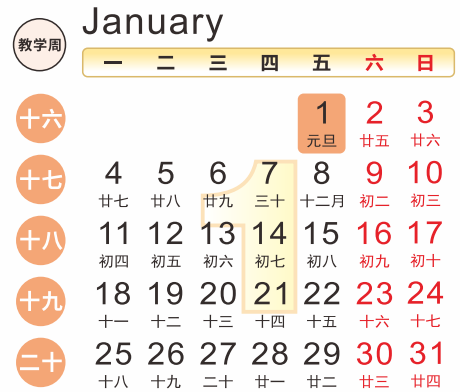

校历

2026年9月-2027年1月

杭州电子科技大学上课时间表

时间段	节次	下沙校区	绍兴校区
上午	预备铃	8:00	8:35
	第一节	8:05 ~ 8:50	8:40 ~ 9:25
	第二节	8:55 ~ 9:40	9:30 ~ 10:15
	第三节	10:00 ~ 10:45	10:25 ~ 11:10
	第四节	10:50 ~ 11:35	11:15 ~ 12:00
下午	第五节	11:40 ~ 12:25	不排课
	预备铃	13:25	13:25
	第六节	13:30 ~ 14:15	13:30 ~ 14:15
	第七节	14:20 ~ 15:05	14:20 ~ 15:05
	第八节	15:15 ~ 16:00	15:15 ~ 16:00
晚上	第九节	16:05 ~ 16:50	16:05 ~ 16:50
	预备铃	18:25	17:55
	第十节	18:30 ~ 19:15	18:00 ~ 18:45
	第十一节	19:20 ~ 20:05	18:50 ~ 19:35
	第十二节	20:10 ~ 20:55	19:40 ~ 20:25

教职工:2026年9月7日正式上班。

本科及研究生老生、2026级专升本及第二学士学位新生:2026年9月11日报到,9月14日开始上课。

本科及研究生新生:2026年9月16日报到,9月17日-20日始业教育,9月21日开始上课。

中秋节:2026年9月25日-27日放假。

国庆节:2026年10月1日-7日放假,9月20日补10月6日课、10月10日补10月7日课。

70周年校庆:2026年10月24日。

元旦:2027年1月1日。

全校停课考试:2027年1月10日-20日。

全体学生:2027年1月21日开始放寒假。

教职工:2027年1月25日开始轮休。

*本科生9月短学期实践环节由各学院制定计划。

*校历安排如有变化,以学校通知为准。

校历

2027年2月-2027年6月

教职工:2027年2月22日正式上班。

全体学生:2027年2月26日报到,3月1日开始上课。

清明节:2027年4月5日。

劳动节:2027年5月1日。

端午节:2027年6月9日。

本科生、研究生毕业教育及离校(含毕业典礼及学位授予仪式):2027年6月10日-6月20日。

全校停课考试:2027年6月20日-6月30日。

全体学生:2027年7月1日开始放暑假。