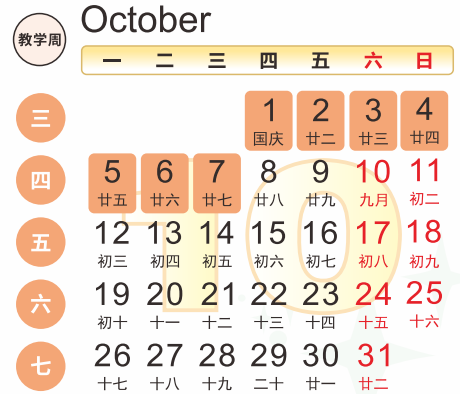

校历

2026年9月-2027年1月

杭州电子科技大学上课时间表

时间段	节次	下沙校区	绍兴校区
上午	预备铃	8:00	8:35
	第一节	8:05 ~ 8:50	8:40 ~ 9:25
	第二节	8:55 ~ 9:40	9:30 ~ 10:15
	第三节	10:00 ~ 10:45	10:25 ~ 11:10
	第四节	10:50 ~ 11:35	11:15 ~ 12:00
下午	第五节	11:40 ~ 12:25	不排课
	预备铃	13:25	13:25
	第六节	13:30 ~ 14:15	13:30 ~ 14:15
	第七节	14:20 ~ 15:05	14:20 ~ 15:05
	第八节	15:15 ~ 16:00	15:15 ~ 16:00
晚上	第九节	16:05 ~ 16:50	16:05 ~ 16:50
	预备铃	18:25	17:55
	第十节	18:30 ~ 19:15	18:00 ~ 18:45
	第十一节	19:20 ~ 20:05	18:50 ~ 19:35
	第十二节	20:10 ~ 20:55	19:40 ~ 20:25

教职工:2026年9月7日正式上班。

本科及研究生老生、2026级专升本及第二学士学位新生:2026年9月11日报到,9月14日开始上课。

本科及研究生新生:2026年9月16日报到,9月17日-20日始业教育,9月21日开始上课。

中秋节:2026年9月25日-27日放假。

国庆节:2026年10月1日-7日放假,9月20日补10月6日课、10月10日补10月7日课。

70周年校庆:2026年10月24日。

元旦:2027年1月1日。

全校停课考试:2027年1月10日-20日。

全体学生:2027年1月21日开始放寒假。

教职工:2027年1月25日开始轮休。

*本科生9月短学期实践环节由各学院制定计划。

*校历安排如有变化,以学校通知为准。

校历

2027年2月-2027年6月

教职工:2027年2月22日正式上班。

全体学生:2027年2月26日报到,3月1日开始上课。

清明节:2027年4月5日。

劳动节:2027年5月1日。

端午节:2027年6月9日。

本科生、研究生毕业教育及离校(含毕业典礼及学位授予仪式):2027年6月10日-6月20日。

全校停课考试:2027年6月20日-6月30日。

全体学生:2027年7月1日开始放暑假。