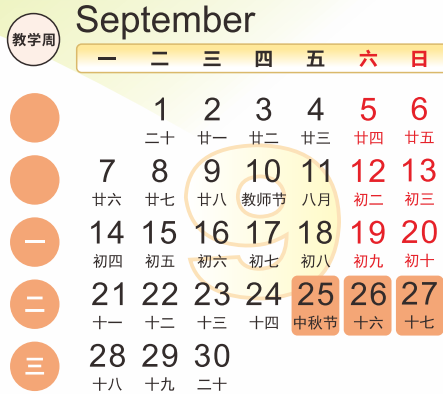

校历

2026年9月-2027年1月

杭州电子科技大学上课时间表

时间段	节次	下沙校区	绍兴校区
上午	预备铃	8:00	8:35
	第一节	8:05 ~ 8:50	8:40 ~ 9:25
	第二节	8:55 ~ 9:40	9:30 ~ 10:15
	第三节	10:00 ~ 10:45	10:25 ~ 11:10
	第四节	10:50 ~ 11:35	11:15 ~ 12:00
下午	第五节	11:40 ~ 12:25	不排课
	预备铃	13:25	13:25
	第六节	13:30 ~ 14:15	13:30 ~ 14:15
	第七节	14:20 ~ 15:05	14:20 ~ 15:05
	第八节	15:15 ~ 16:00	15:15 ~ 16:00
晚上	第九节	16:05 ~ 16:50	16:05 ~ 16:50
	预备铃	18:25	17:55
	第十节	18:30 ~ 19:15	18:00 ~ 18:45
	第十一节	19:20 ~ 20:05	18:50 ~ 19:35
	第十二节	20:10 ~ 20:55	19:40 ~ 20:25

教职工:2026年9月7日正式上班。

本科及研究生老生、2026级专升本及第二学士学位新生:2026年9月11日报到,9月14日开始上课。

本科及研究生新生:2026年9月16日报到,9月17日-20日始业教育,9月21日开始上课。

中秋节:2026年9月25日-27日放假。

国庆节:2026年10月1日-7日放假,9月20日补10月6日课、10月10日补10月7日课。

70周年校庆:2026年10月24日。

元旦:2027年1月1日。

全校停课考试:2027年1月10日-20日。

全体学生:2027年1月21日开始放寒假。

教职工:2027年1月25日开始轮休。

*本科生9月短学期实践环节由各学院制定计划。

*校历安排如有变化,以学校通知为准。

校历

2027年2月-2027年6月